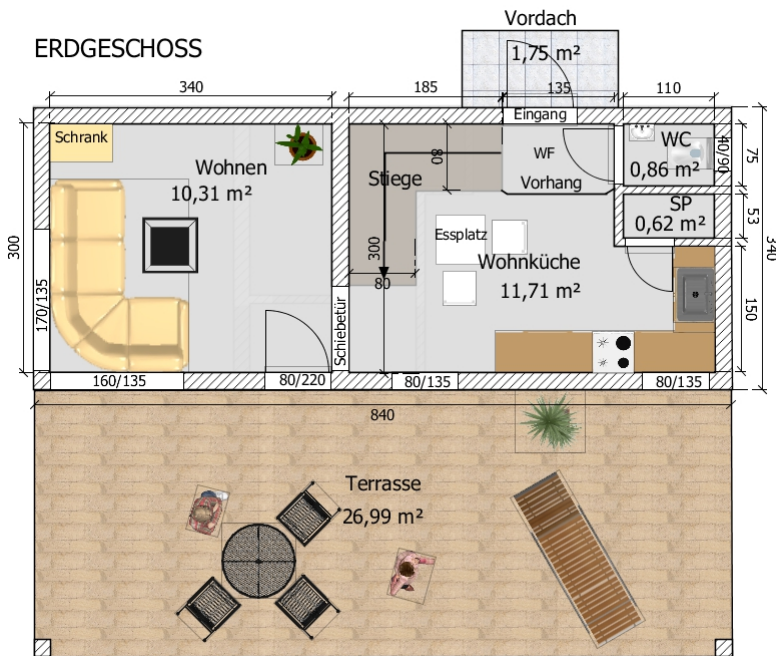

# AVI SUN-BATH H 57+3

## Klein-Familien-Haus

Nutzfläche des Hauses ca. 57m<sup>2</sup>, verbaute Fläche ca. 26m<sup>2</sup>

Terrasse ca. 27m<sup>2</sup>, 2 Balkone ca.15m<sup>2</sup>

**AUCH ALS MOBILHAUS**