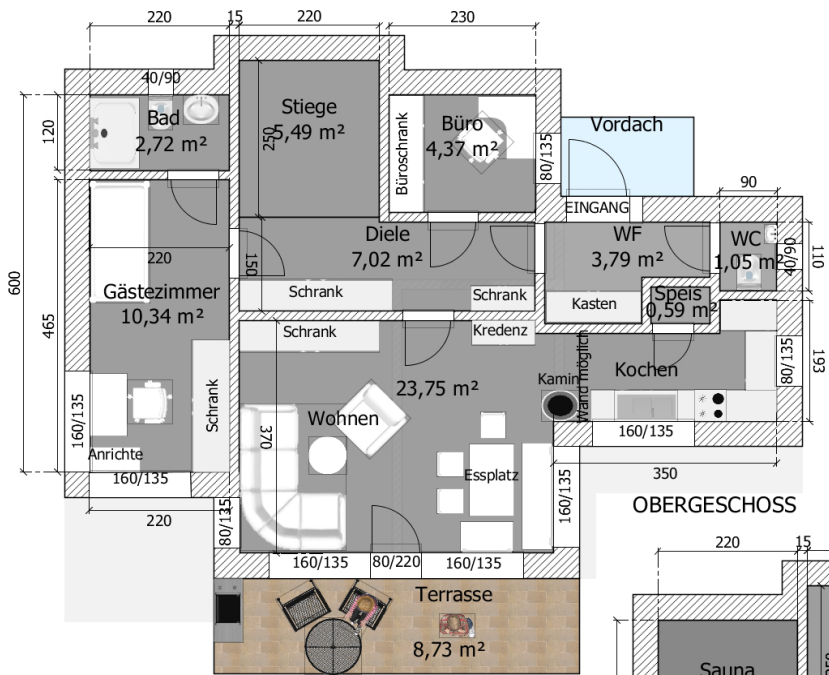

AVI EXQUISIT SPA-HIT H 118+7

Familien-Haus mit Büro-, Gästezimmer und Arbeitskammer, sowie Wellness-Bad

Nutzfläche des Hauses ca. 118m², verbaute Fläche ca. 78m²
 überdachte Terrassen ca. 8m², 3 Balkone ca. 21m², Carport ca. 36m²

ERDGESCHOSS

OBERGESCHOSS