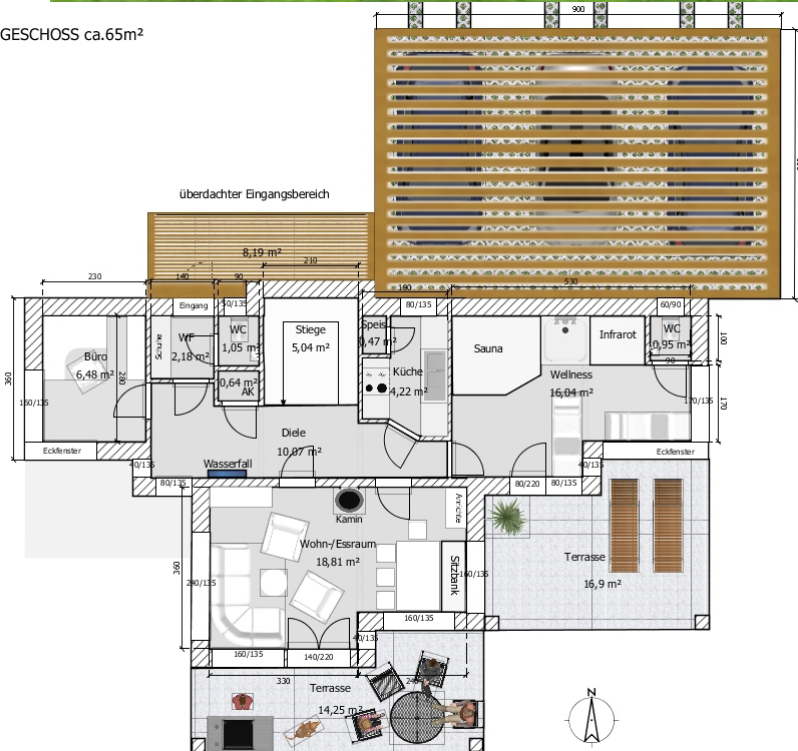

AVI DELUXE BEST WORLD H 130+5

Familien-Villa inkl. 3 Bäder, Büro u. Wellness-Bad mit Liegen

Nutzfläche des Hauses ca. 130m², verbaute Fläche ca. 87m²

2 überdachte Terrassen ca. 31m², 3 Balkone ca. 38m², überdachter Eingangsbereich ca. 8m², Carport ca. 54m²

ERDGESCHOSS ca.65m²

OBERGESCHOSS ca.64m²