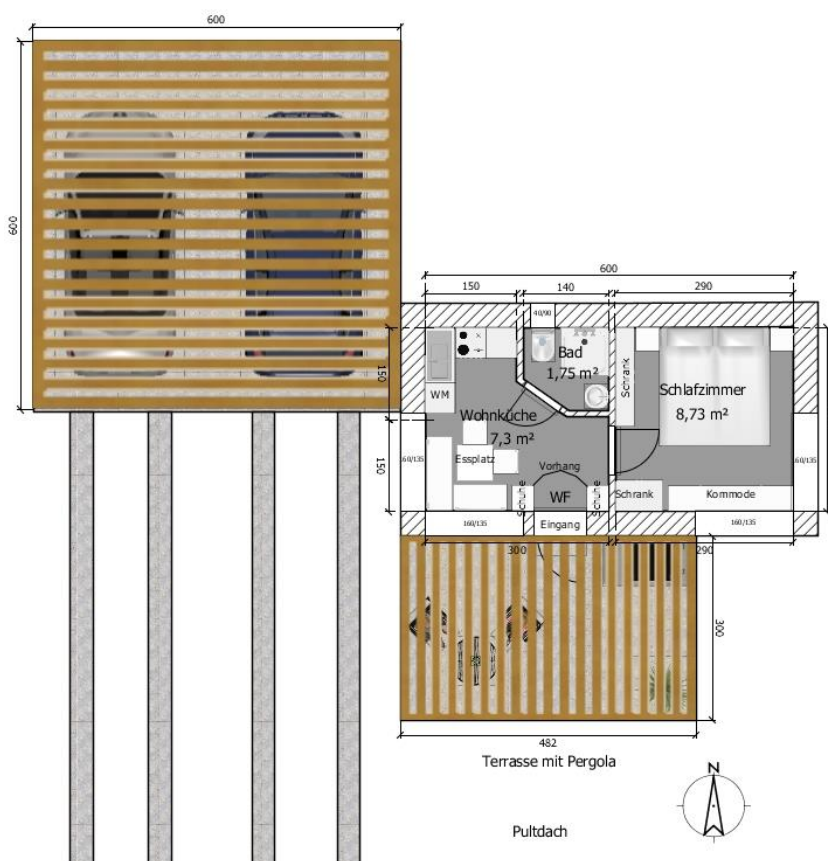

AVI MICRO SONNEN-TIP B 18+2

Pärchen- Bungalow

AVI MICRO SONNEN-TIP B 18+2

Der Single/Pärchen-Bausatz-Mitbau-Bungalow spart Ihnen hohe Arbeitskosten, sodass Ihr neues Heim sehr günstig kommt!

Wohnnutzfläche: 18m²

Verbaute Fläche ca. 30m².

Ansichten und Grundrisse sind Baubeispiele, die Sie ändern können.

Bausatz-Mitbau-Bungalow-Preis inkl. Terrasse, Pergola und Carport 45.859,- Euro

Dieser Richtwertpreis gilt für ein mit ca. 37cm starken Außenwänden mit Luftpolsterisolierung ausgestatteten Holzziegeln mit zusätzlicher Mineralwolle-Isolierung und hinterlüfteter Lärchenholzfassade oder Verputz. Mit einem beigeestellten Richtmeister kann mit ca. 5 Helfern aus ihrem Bekanntenkreis auf der von Ihnen vorbereiteten Bodenplatte oder Keller-Oberkante (die auch durch Partner von uns errichtet werden können) innerhalb einer Woche das Haus aufgestellt werden.