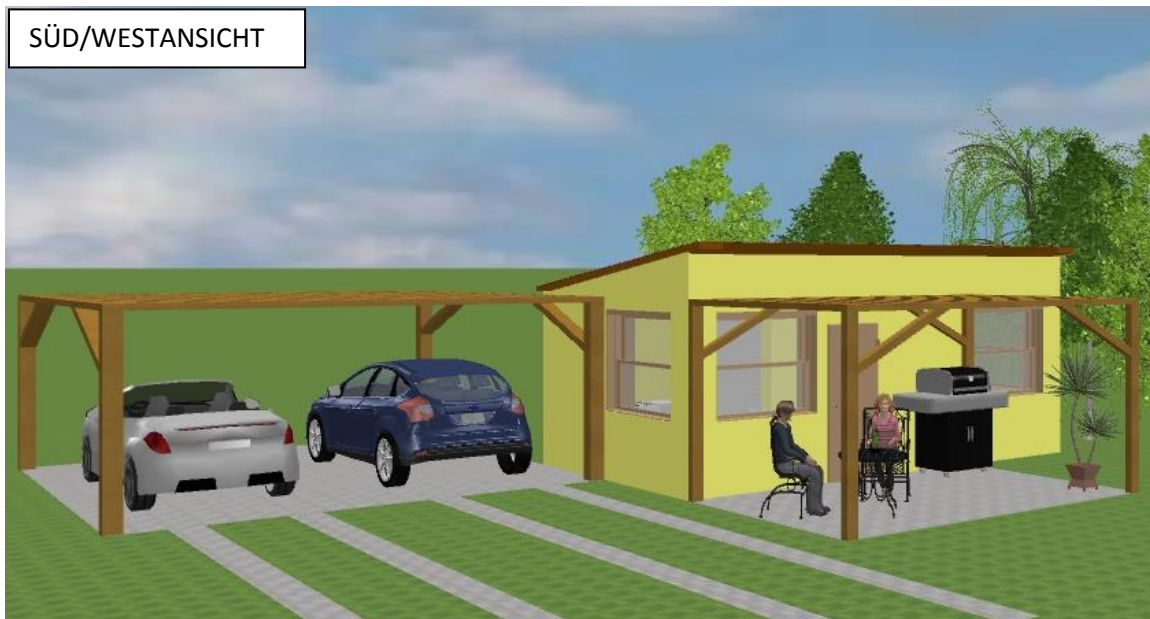

AVI MICRO SONNEN-TIP B 18+2

Pärchen- Bungalow

AVI MICRO SONNEN-TIP B 18+2

Der Single/Pärchen-Bausatz-Mitbau-Bungalow spart Ihnen hohe Arbeitskosten, sodass Ihr neues Heim sehr günstig kommt!

Wohnnutzfläche: 18m²

Verbaute Fläche ca. 30m².

Ansichten und Grundrisse sind Baubeispiele, die Sie ändern können.

Bausatz-Mitbau-Bungalow-Preis inkl. Terrasse, Pergola und Carport 45.859,- Euro

Dieser Richtwertpreis gilt für ein mit ca. 37cm starken Außenwänden mit Luftpolsterisolierung ausgestatteten Holzziegeln mit zusätzlicher Mineralwolle-Isolierung und hinterlüfteter Lärchenholzfassade oder Verputz. Mit einem beigeestellten Richtmeister kann mit ca. 5 Helfern aus ihrem Bekanntenkreis auf der von Ihnen vorbereiteten Bodenplatte oder Keller-Oberkante (die auch durch Partner von uns errichtet werden können) innerhalb einer Woche das Haus aufgestellt werden.

Im Preis enthalten sind auch Zimmerer-, Spengler- und Dachdeckermeisterarbeiten, sodass das Rohbau-Haus regenfest abgeschlossen ist. Sie können mit den mitgelieferten Baumaterialien das Haus entweder selbst oder mit individuell von Ihnen ausgesuchten Handwerkern rasch fertigstellen. Denn der Preis beinhaltet auch alle weiteren Baumaterialien und bestimmte Handwerker. Falls Sie kein eigenes Grundstück besitzen, bieten wir ihnen zahlreiche an. Siehe unter www.avi-immo.at oder reden sie darüber und auch über Ihre gewünschte Ausstattung und Handwerker sowie Bauweise und den endgültigen Preis mit Ihrem Berater Hans Swoboda

ANDERE BAUAUSFÜHRUNGEN

Alle unsere fixen Häuser erhalten Sie als Bausatz-, Mitbau-, Ausbau-, Belagsfertig- und Schlüsselfertig-Haus in Kant- oder Rund-Vollholz sowie als Holzständer-Bau, in Tonziegel-Bau und wenn gewünscht auch mit Lehmputz für ein besonderes Wohnklima. Preise auf Anfrage.