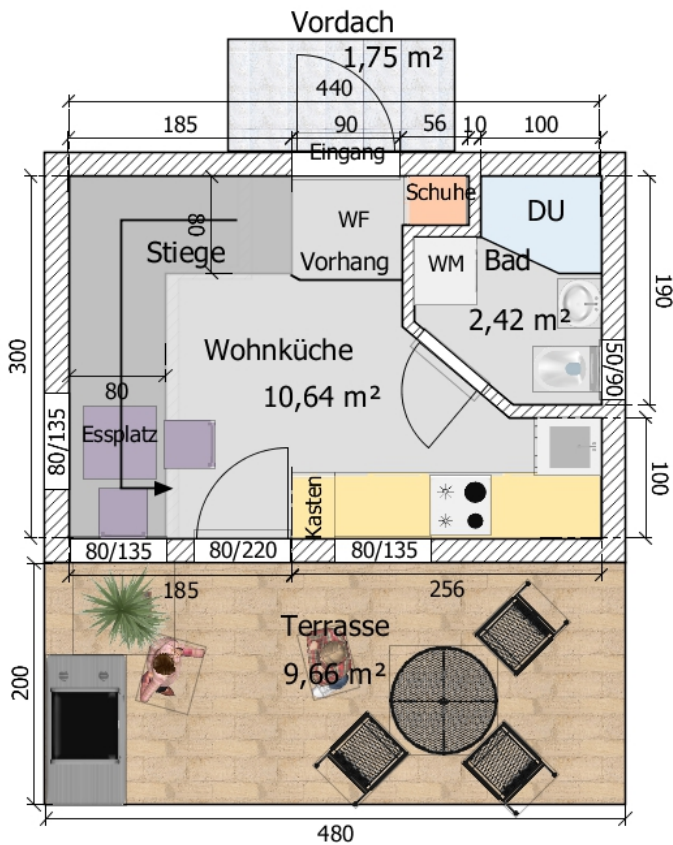

AVI MICRO-HOME H 26+2,5

Single-/Pärchen-Haus

Nutzfläche des Hauses ca. 26m², verbaute Fläche ca. 19m²

Terrasse ca. 15m²

AUCH ALS MOBILHAUS

ERDGESCHOSS

OBERGESCHOSS