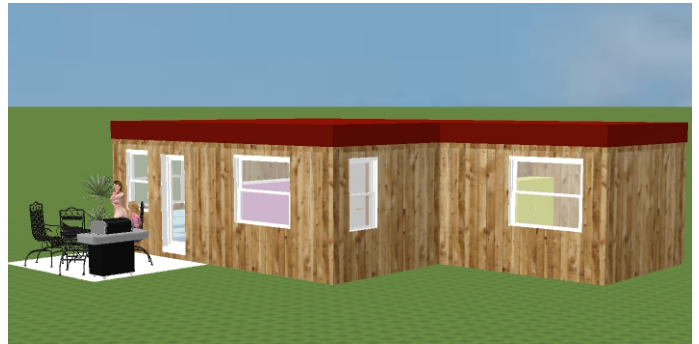

# AVI ECO-STIL B 49+4

## Klein-Familien-Bungalow

Nutzfläche des Hauses ca. 49m<sup>2</sup>, verbaute Fläche ca. 61m<sup>2</sup>  
 Terrasse ca. 9m<sup>2</sup>, überdachter Eingangsbereich ca. 5m<sup>2</sup>

**AUCH ALS MOBILHAUS**